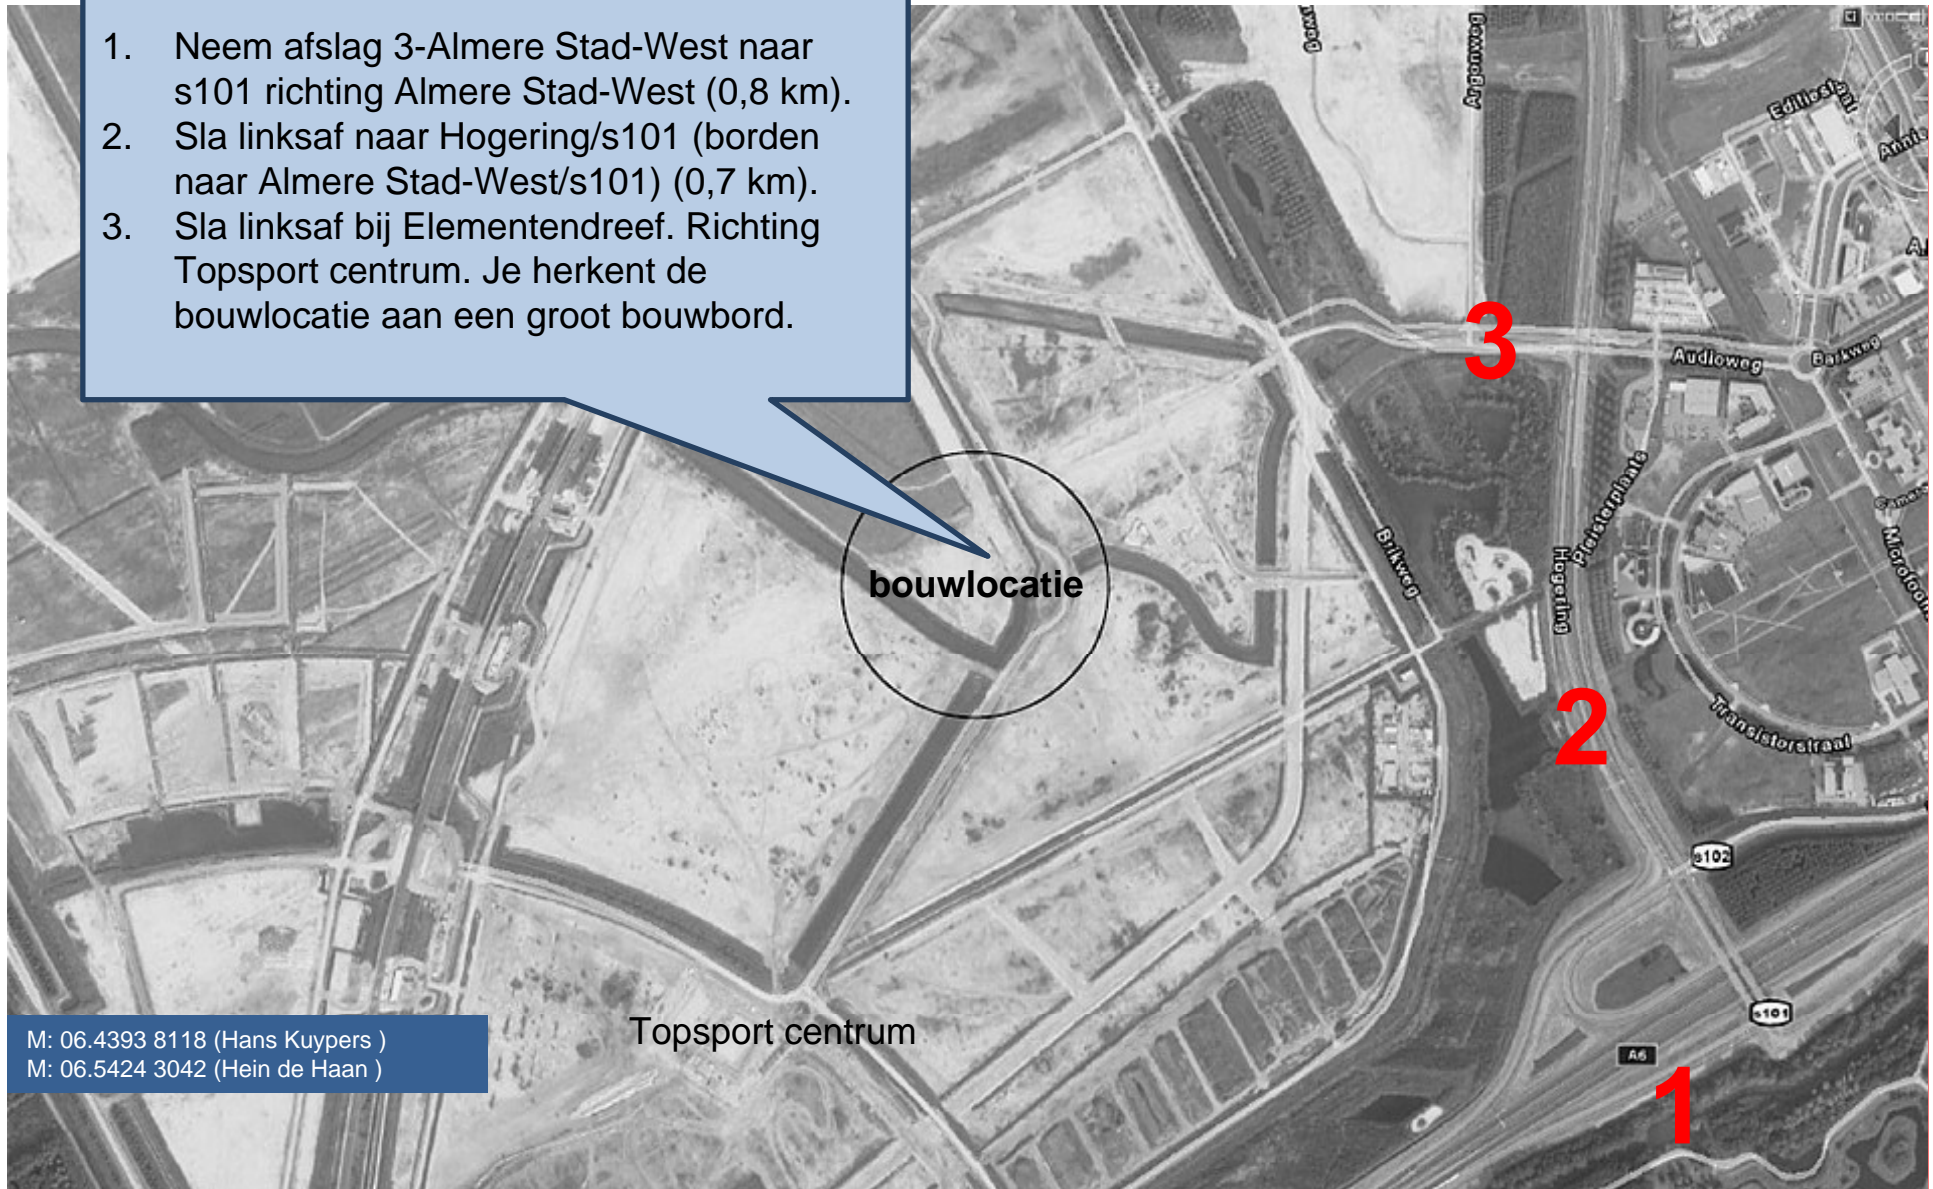

Routebeschrijving WOONKUNSTWERK Cascadepark Almere-Poort

Vanaf de A6:

1. Neem afslag 3-Almere Stad-West naar s101 richting Almere Stad-West (0,8 km).
2. Sla linksaf naar Hogering/s101 (borden naar Almere Stad-West/s101) (0,7 km).
3. Sla linksaf bij Elementendreef. Richting Topsport centrum. Je herkent de bouwlocatie aan een groot bouwbord.