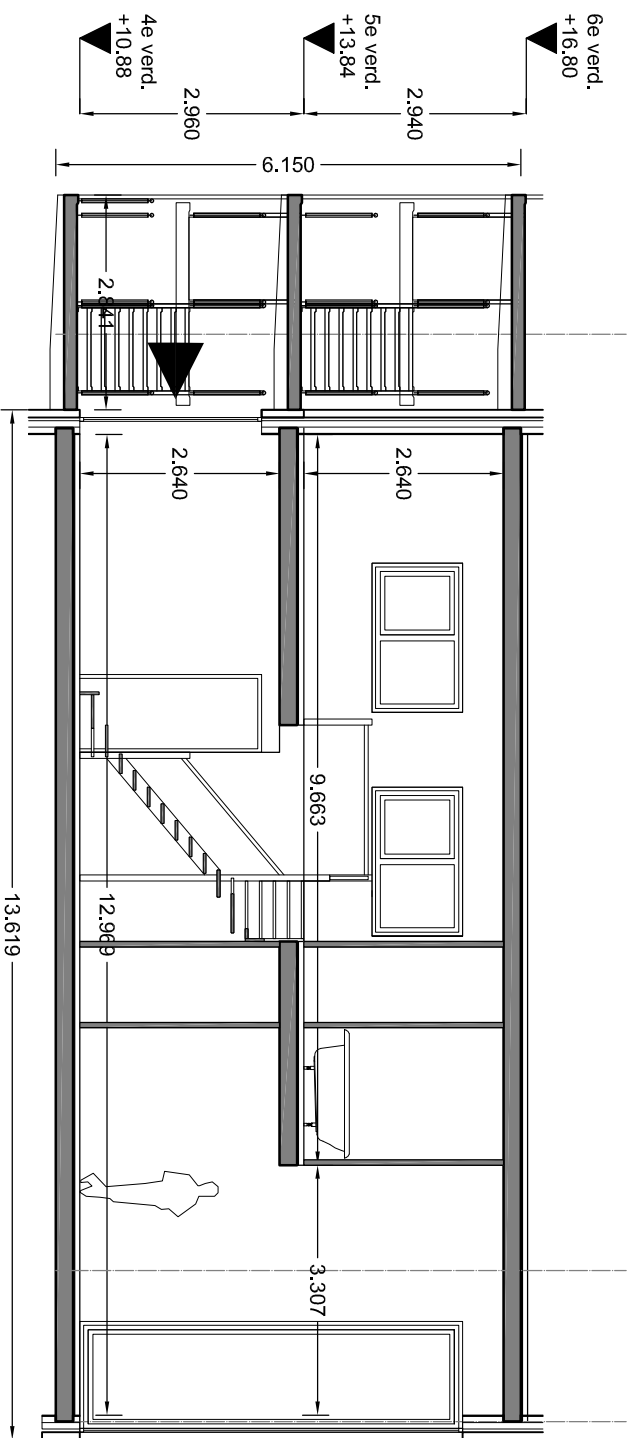

woonwerk unit D1 1:100 | Gebouw A,C | n. 1, 19

Juni 2008_Vo | WoonKunstWerk | Almere-Poort | Cascadepark oost | citymix.org | De principaal | Moes

D1

woonwerk unit D3 1:100 | Gebouw C | n. 38, 45, 52

Juni 2008_Vo | WoonKunstWerk | Almere-Poort | Cascadepark oost | citymix.org | De principaal | Moes

D3