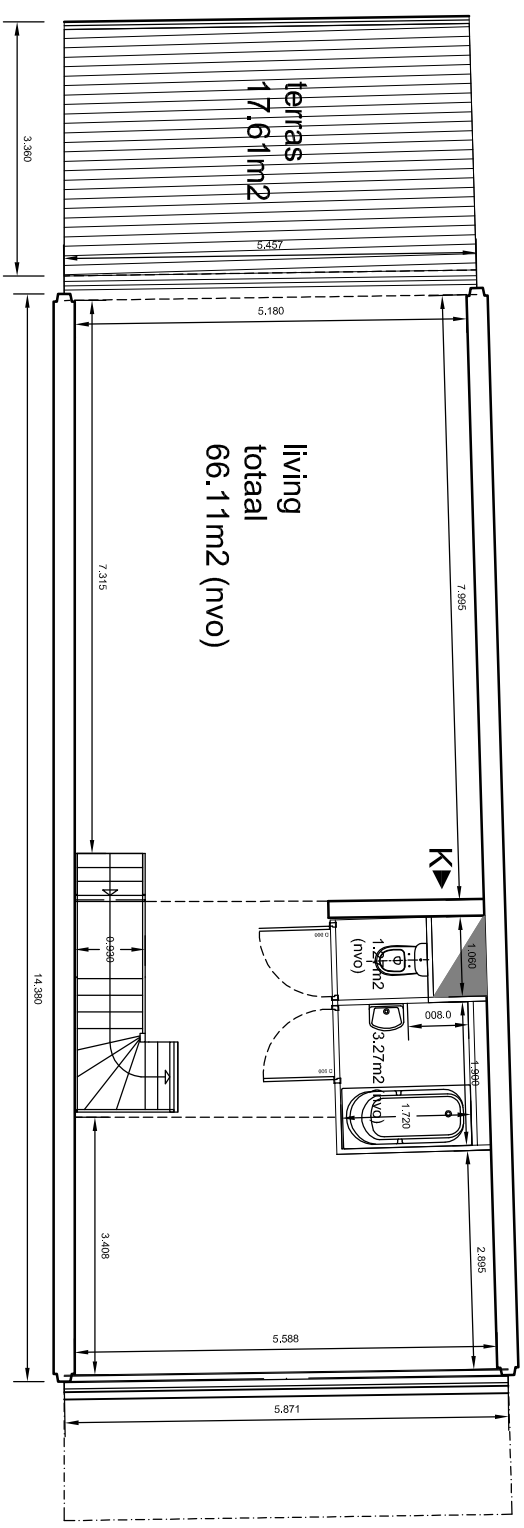

Beneden

Boven

woonwerk unit B3 1:100

118,62m² (nvo) + 36,98m² (bvo) | Gebouw D | n. 72, 73, 74, 75, 76, 77, 78, 79, 80

Juni 2008_Vo | WoonKunstWerk | Almere-Poort | Cascadepark oost

Citymix.org | De principaal | Moes