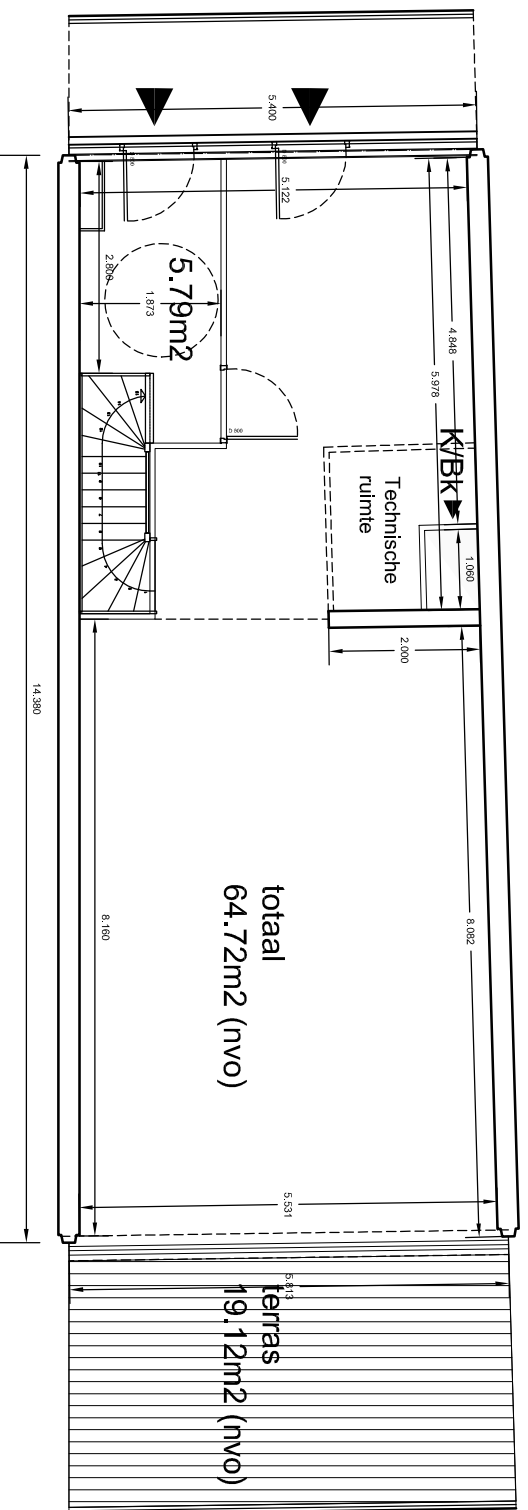

Beneden

Boven

woonwerk unit B2 1:100

29.59m² + 70.51m² = 100.10m² (nvo) + atelier B2 mogelijk | Gebouw C | n. 56, 57, 58, 59, 60, 61

Juni 2008 _ Vo | WoonKunstWerk | Almere-Poort | Cascadepark oost

Citymix.org | De principaal | Moes