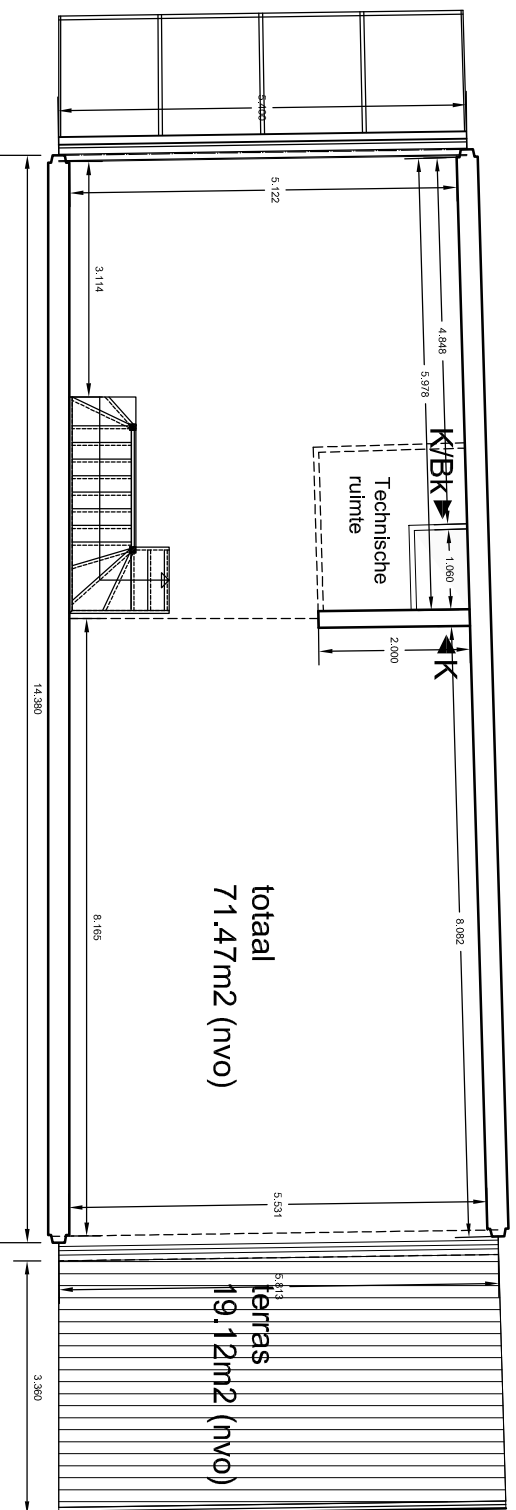

Beneden

Boven

Woonwerk unit B1 1:100

28.31m<sup>2</sup> + 71.47m<sup>2</sup> = 99.78m<sup>2</sup> (nvo) + atelier B1 mogelijk | Gebouww A | n. 21, 22, 23, 24, 25

Juni 2008 \_Vo | WoonKunstWerk | Almere-Poort | Cascadepark oost