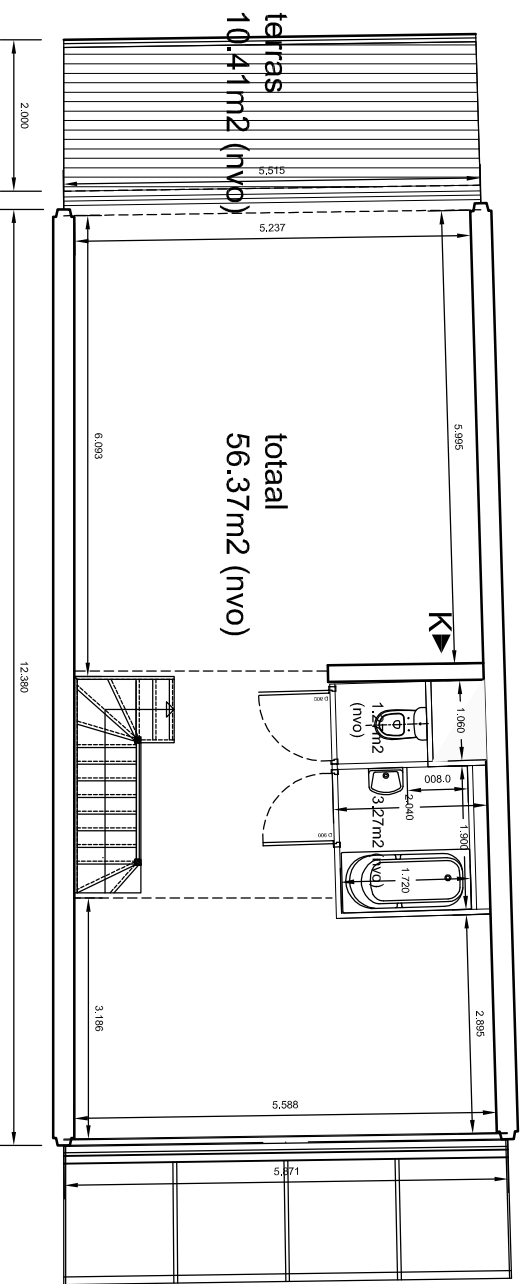

Beneden

Boven

woonwerk unit A4 1:100

73.11m²+60.91m²=134.02m² (nvo) | Gebouw D | n. 63, 64, 65, 66, 67, 68, 69, 70

Juni 2008 _Vo | WoonKunstWerk | Almere-Poort | Cascadepark oost

Citymix.org | De principal | Moes