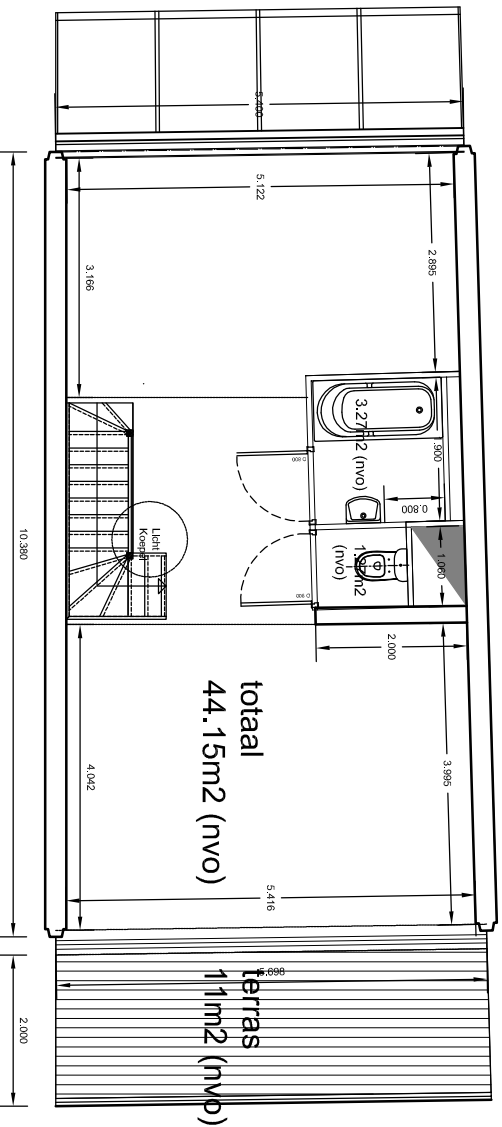

Beneden

Boven

woonwerk unit A3 1:100

59.99m² + 49.69m² = 109.68m² (nvo) | Gebouw B.C | n. 7, 8, 9, 10, 11, 12, 13, 14, 15, 16, 17, 18

Juni 2008 _Vo | WoonKunstWerk | Almere-Poort | Cascadepark oost

Citymix.org | De principal | Moes