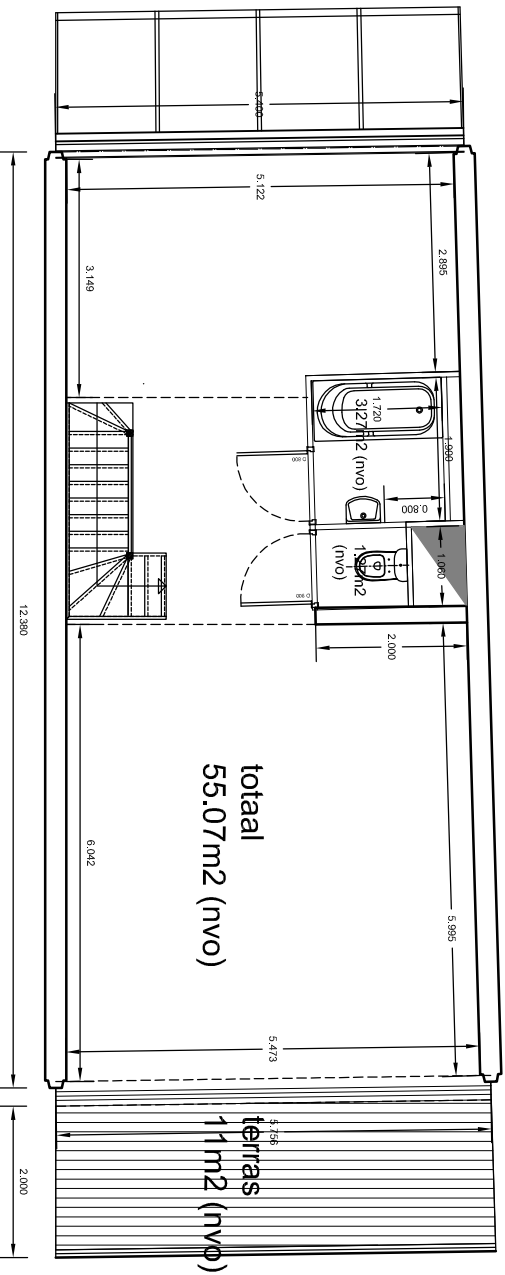

Beneden

Boven

woonwerk unit A1 1:100

72,31m<sup>2</sup> + 59,61m<sup>2</sup> = 131,92m<sup>2</sup> (nvo) | Gebouw A,C | n. 2, 3, 4, 5, 6, 46, 47, 48, 49, 50, 51

Juni 2008 \_Vo | WoonKunstWerk | Almere-Poort | Cascadepark oost